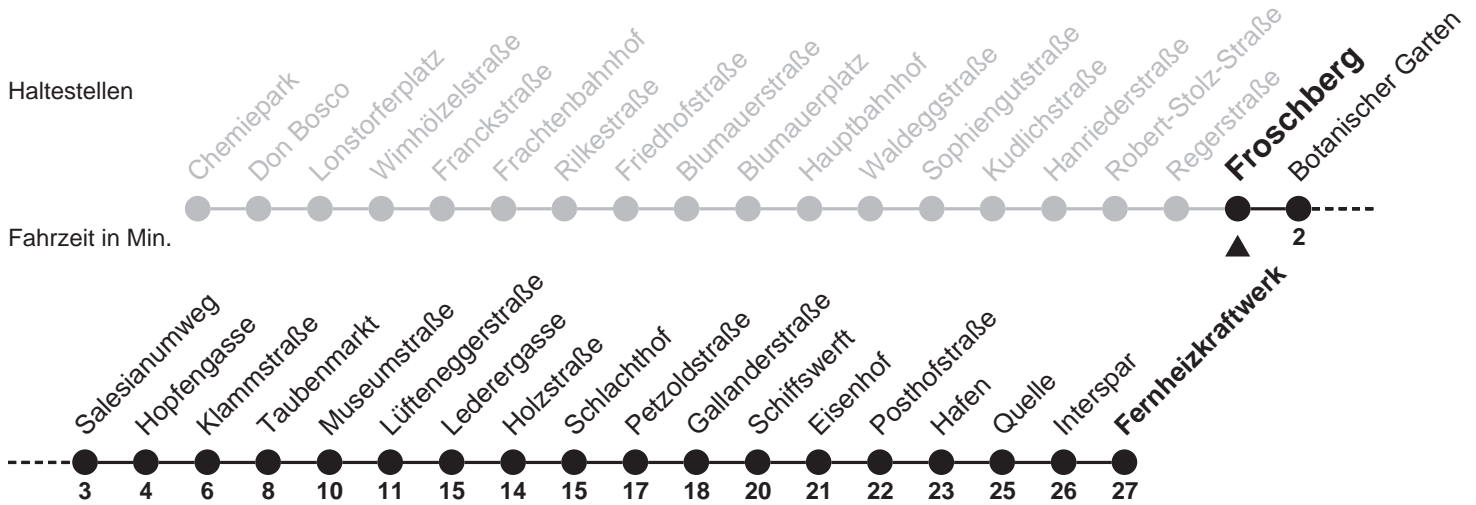

27

Froschberg → Fernheizkraftwerk

Gültig ab 28.02.2009
Heiliger Abend wie samstags (Betriebsende ca. 19:30 Uhr); Silvester wie samstags

Uhr	Montag - Freitag	Samstag	Sonn- Feiertag	Mo - Fr (Ferien)*	Uhr
5	32 52	32 52		32 52	5
6	10 25 38 46¹ 53	10 25 38 53	01² 31²	10 25 38 53	6
7	01¹ 08 16¹ 23 32¹ 38 47¹ 53	08 23 38 53	01² 31²	08 23 38 53	7
8	02¹ 08 17¹ 23 38 53	08 23 38 53	01² 31²	08 23 38 53	8
9	08 23 38 53	08 23 38 53	03² 35²	08 23 38 53	9
10	08 23 38 53	08 23 38 53	05² 35²	08 23 38 53	10
11	08 23 38 53	08 23 38 53	05² 35²	08 23 38 53	11
12	08 23 38 53	08 23 38 53	05² 35²	08 23 38 53	12
13	08 23 38 53	08 23 38 53	05² 35²	08 23 38 53	13
14	08 23 38 53	08 38	05² 35²	08 23 38 53	14
15	08 23 38 53	08 37	05² 35²	08 23 38 53	15
16	08 23 38 53	07 37	05² 35²	08 23 38 53	16
17	08 23 38 53	07 37	05² 35²	08 23 38 53	17
18	08 22 37 52	07 37	05³ 35³	08 22 37 52	18
19	07 22 37 52	05 37³	03³ 33³	07 22 37 52	19
20	07³ 34³	07³ 34³	03³ 34³	07³ 34³	20
21	04³ 34³	04³ 34³	04³ 34³	04³ 34³	21
22	04³ 34³	04³ 34³	04³ 34³	04³ 34³	22
23	04³	04³	04³	04³	23
0					0

1 = bis Lederergasse   2 = bis Schiffswerft   3 = bis Posthofstraße

* Ferienfahrplan gültig: 29.12.2008 - 05.01.2009, 16.02.2009 - 20.02.2009, 11.07.2009 - 06.09.2009, 28.12.2009 - 05.01.2010

LINZ AG Kundenzentrum
Landstraße 85, 4020 Linz

0732 / 3400 7000

linien@linzag.at
www.linzag.at

LINZ AG
L I N I E N

Alle Angaben ohne Gewähr